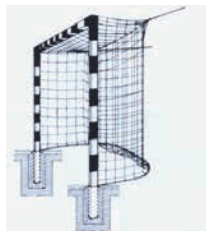

Baliza em Ferro //1

Em tubo ferro 8x8cm, profundidade 80/90cm Fornecido sem rede. Sem montagem. (Cumpr a norma EN 749)

- 1 // AND 1161 HDIP // Interior
- 2 // AND 1166 HDMP // Mangas

Consultar

Consultar

//2

Baliza em Alumínio

Tubo Alumínio 80x80cm Fornecido sem rede. (Cumpr a norma EN 749)

AND 1520 // 'HAL' (Par)

Consultar

//1

//2

Produtos Trimona

Resina para melhor aderência à bola, disponível em embalagens.

- 1 // AND 1800 125g
- 1 // AND 1801 250g
- 2 // AND 1806 // Sabão 250g

Andebol

Rede Andebol

Par, com a frente 300x200cm, em fio polietileno (PE) nas espessuras (PE.3mm), torcido (T) ou entrançado (E) com a malha em cm (M) com profundidade em cm (C-B), que cumprem a Norma Europeia (EN). Em fio polipropileno (PP) com as mesmas nomenclaturas.