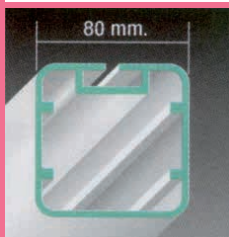

Baliza em Ferro //1

Em tubo ferro 8x8cm, profundidade 80/90cm Fornecido sem rede. Sem montagem. (Cumpr a norma EN 749)

- 1 // AND 1161 HDIP // Interior
- 2 // AND 1166 HDMP // Mangas

Consultar

Consultar

//2

Baliza em Alumínio

Tubo Alumínio 80x80cm Fornecido sem rede. (Cumpr a norma EN 749)

AND 1520 // 'HAL' (Par)

Consultar

//1

//2

Produtos Trimona

Resina para melhor aderência à bola, disponível em embalagens.

- 1 // AND 1800 125g
- 1 // AND 1801 250g
- 2 // AND 1806 // Sabão 250g

Andebol

Rede Andebol

Par, com a frente 300x200cm, em fio polietileno (PE) nas espessuras (PE.3mm), torcido (T) ou entrançado (E) com a malha em cm (M) com profundidade em cm (C-B), que cumprem a Norma Europeia (EN). Em fio polipropileno (PP) com as mesmas nomenclaturas.