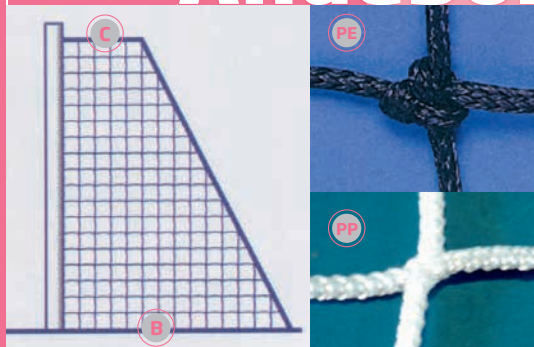

Baliza em Ferro //1

Em tubo ferro 8x8cm, profundidade 80/90cm Fornecido sem rede. Sem montagem. (Cumpr a norma EN 749)

- 1 // AND 1161 HDIP // Interior
- 2 // AND 1166 HDMP // Mangas

Consultar

Consultar

//2

Baliza em Alumínio

Tubo Alumínio 80x80cm Fornecido sem rede. (Cumpr a norma EN 749)

AND 1520 // 'HAL' (Par)

Consultar

//1

//2

Produtos Trimona

Resina para melhor aderência à bola, disponível em embalagens.

- 1 // AND 1800 125g
- 1 // AND 1801 250g
- 2 // AND 1806 // Sabão 250g

Andebol

Rede Andebol

Par, com a frente 300x200cm, em fio polietileno (PE) nas espessuras (PE.3mm), torcido (T) ou entrançado (E) com a malha em cm (M) com profundidade em cm (C-B), que cumprem a Norma Europeia (EN). Em fio polipropileno (PP) com as mesmas nomenclaturas.