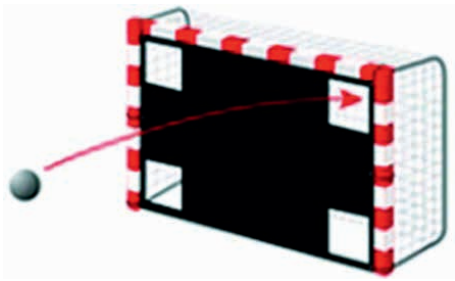

//2

//3

Bola Andebol de Praia "TRIAL"

Com 2 capas que lhe confere durabilidade, a 1ª capa é em goma reciclada e a 2ª capa ou a do exterior, em goma natural super macia.

- 1 // AND 5551 T0 ULTIMA 35
- 2 // AND 5552 T1 ULTIMA 36
- 3 // AND 5553 T2 ULTIMA 37

Alvo de Treino Remate

Tela em PVC com 3x2m
AND 1990 // TELA

Bola Adidas Stabil MS

Bola de treino, revestimento exterior em borracha *composite*.
AND 3071 // T1

Parede Tchoukball

PAREDE TCHOUKBALL 100
Em tubo ferro 100x100cm e centro em rede.
PSI 6998 // Esticamento por elásticos