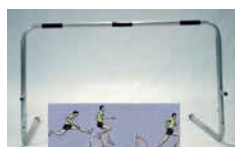

Banda de 400cm, fixação por velcro. ATL 6051 //

Blocos espuma 25mm, com elástico 400cm

Fasquia Mousse

ATL 6103 // Fasquia Mousse

Atletismo

Barreiras

- 1 // ATL 3205 // INFANTIL 50xH40cm
- 1 // ATL 3206 // INFANTIL 50xH50cm
- 2 // ATL 3209 // INICIA 80
- 3 // ATL 3210 // JUVE 60 // PVC reg. H35/60cm
- 4 // ATL 3230 // TEIMOSA 83 // Met. reg. H53/83cm
- 5 // ATL 3265 // TREINO ALUMÍNIO // reg. H68/106,7cm
- 6 // ATL 3270 // TREINO METÁLICA // reg. H63/108cm

//3

//5

//1

Blocos de partida

- 1 // ATL 3105 // ESCOLAR Reg.80cm
- 2 // ATL 3116 // JUVE 14 Posições
- 2 // ATL 3118 // PROFI 24 Posições

//2

//3

//1

//4

//6

Faixa de Medição

- 1 // ATL 5800 // Faixa de medição c/ 10mt
- 1 // ATL 5801 // Faixa de medição c/ 20mt

//1

Pesos Soft

Com estrias, para uso no interior ou exterior.

ATL 3805 // 200g
ATL 3806 // 500g