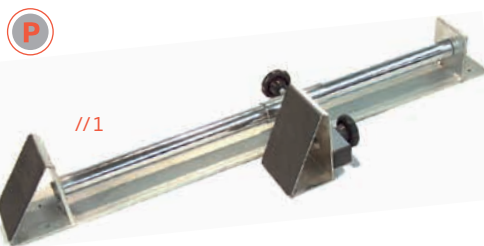

Fasquia Fibraglass

Com 400cm, certificada pela IAAF. ATL 6130 // Fasquia fibraglass 400

Poste Salto em Altura

Metálicos, marcação em centímetros base em ferro em "T".

ATL 6016 // POSTES 250 PAR

Fasquia Banda Elástica

Banda de 400cm, fixação por velcro. ATL 6051 //

Blocos espuma 25mm, com elástico 400cm

Fasquia Mousse

ATL 6103 // Fasquia Mousse

Atletismo

Barreiras

- 1 // ATL 3205 // INFANTIL 50xH40cm
- 1 // ATL 3206 // INFANTIL 50xH50cm
- 2 // ATL 3209 // INICIA 80
- 3 // ATL 3210 // JUVE 60 // PVC reg. H35/60cm
- 4 // ATL 3230 // TEIMOSA 83 // Met. reg. H53/83cm
- 5 // ATL 3265 // TREINO ALUMÍNIO // reg. H68/106,7cm
- 6 // ATL 3270 // TREINO METÁLICA // reg. H63/108cm

//3

//5

//1

Blocos de partida

- 1 // ATL 3105 // ESCOLAR Reg.80cm
- 2 // ATL 3116 // JUVE 14 Posições
- 2 // ATL 3118 // PROFI 24 Posições

//2

//3

//1

//4

//6

Faixa de Medição

- 1 // ATL 5800 // Faixa de medição c/ 10mt
- 1 // ATL 5801 // Faixa de medição c/ 20mt

//1

Pesos Soft

Com estrias, para uso no interior ou exterior.

ATL 3805 // 200g
ATL 3806 // 500g