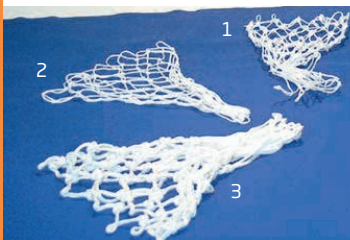

### Tabelas em Polyester

Em fibra de vidro (poliéster) reforçada no interior com estrutura metálica.

BAS 1800 // 'FV' // 120x90cm  
BAS 1820 // 'FV' // 180x105cm

### Faltas no Basquetebol

- 1 // BAS 6223 // Jogo de 5 faltas
- 2 // BAS 6224 // Falta de Equipa
- 3 // BAS 6225 // Seta de Marcação

### Elástico de Treino

Ajuda a melhorar a técnica de lançamento.

BAS 6281

### Redes Basquetebol

Rede para aros com 12 pontos de fixação. Disponível nos vários tipos de fio e espessuras.

- 1 // BAS 1470 // NYLON 3mm
- 2 // BAS 1486 // NYLON 5mm
- 3 // BAS 1488 // NYLON 6mm