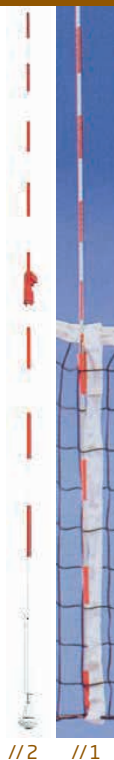

Postes em Ferro

Em tubo ferro Ø80mm, com 8 alturas reguláveis, fixo com mangas ao solo, com guincho. (Mangas não incluídas)

VOL 1011 // Consultar
VPR-G 80 (Par) Consultar
VOL 1016 // Consultar
MANGAS-80 Consultar

Para fixar postes VOL 1011

P

Varetas

Par em fibra, tiras em tela para suporte das varetas, fixação à rede por velcro.

1 // VOL 1492 // VTV-1 (Set)

Par varetas competição, com dispositivo fixador à rede regulável.

2 // VOL 1495 // COMPET

// 2 // 1

VOL 1405 // PE.2T.M100.CP
VOL 1406 // PE.2T.M100.CA
VOL 1430 // PE.3T.M100.CA

Redes

Em fio polietileno (PE) com 950x100cm, nos vários tipo de fio e espessuras, (Ex.) entrançado (E) ou torcido (T), em que (M) indica o tamanho da malha, com fita PVC branca em todo perímetro, (CP) esticamento da rede por cabo polietileno e (CA) por cabo de aço.

6

Voleibol

Bola Trainer

Ultra Leve.

VOL 2260 // TRAINER II
VOL 2261 // TRAINER I

Bola Soft

Em borracha com excelente toque, ideal para a aprendizagem de voleibol.

VOL 2284 // T4
VOL 2285 // T5